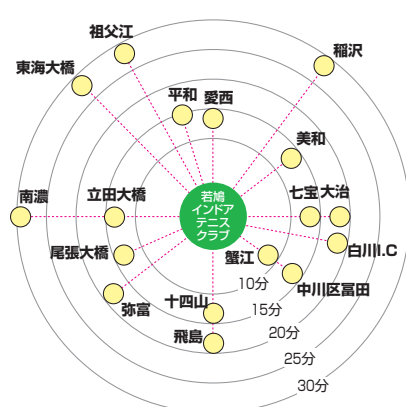

一般(中学生以上)スクールタイムテーブル

平日時間	火	水	木	金	土時間	土	日時間	日
9:30~11:00	初中級 中級	初中級 初心	中級 初心 初級	中級 初心	9:15~10:45	初心 初級	9:30~11:00	初心 中級
11:15~12:45	初級 初心	初級 初心	ゆったり 初級	ゲーム(中) 初級	ゆったり	11:00~12:30	11:15~12:45	初級 初中級
13:30~15:00	初中級 中級	初中級	ゆったり 中級	初心 中級	初心	13:00~14:30		
15:15~16:45		ゲーム(中)				13:15~14:45		
19:20~20:50 (ナイター)	初心 初級 初中級	初級	初中級		初中級 初心 ゆったり	19:00~20:30 (ナイター)		
20:30~21:30 (ナイター)				ゆったり				
21:00~22:30 (ナイター)	初中級	初中級	中級	初心 初級				

※1クラス3名以下の場合60分レッスンになります。

ジュニアスクールタイムテーブル

時間	平日(火・水・木・金曜日)		土曜日			日曜日		
	ジュニアA (キッズ&ショート)	ジュニアB (ミディ&レギュラー)	ジュニアA (キッズ&ショート)	ジュニアB (ミディ&レギュラー)	ジュニアC (レギュラー)	ジュニアA (キッズ&ショート)	ジュニアB (ミディ&レギュラー)	ジュニアC (レギュラー)
9:00					9:15~10:35			
10:00								
11:00			11:00~12:00	11:00~12:10				
12:00								
13:00								
14:00						13:30~14:30	13:30~14:40	
15:00			15:00~16:00	15:00~16:10				
16:00								14:40~16:00
17:00		早いクラス 16:50~17:50			16:10~17:30			
18:00	17:55~18:55	遅いクラス 17:00~18:10						
19:00		18:10~18:50						

なんで若鳩なの? 若鳩が選ばれる4つのポイント!!

- POINT 1** 有資格者のプロコーチがしっかりサポート!!
- POINT 2** インドアだから雨・日焼け心配なし!
- POINT 3** 周辺のスクールよりレッスン時間が長い!
- POINT 4** この地で29年! 信頼の実績!

若鳩インドアテニスクラブまでの所要時間

- 市役所から
- 稲沢市..... 約28分
 - 津島市..... 約9分
 - 愛西市..... 約13分
 - 弥富市..... 約18分
- 現場から
- 旧七宝町..... 約14分
 - 大治町..... 約18分
 - 蟹江町..... 約8分
 - 旧美和町..... 約13分
 - 名古屋高速白川I.C. 約17分
 - 東名阪名古屋西I.C. 約13分
 - 旧南濃町..... 約30分
 - JR永和駅..... 約4分
 - 東名阪蟹江I.C. 約4分

全天候開閉式ルーフ 若鳩インドアテニスクラブ

ビジター&貸しコートOK(要予約)

【お問い合わせ】 496-0024 津島市半頭町東之割51-1 TEL 0567-32-3151 FAX 0567-32-3159
 【営業時間】 火~金曜日 9:00~22:30 土曜日 9:00~21:00 日・月曜日 9:00~18:00

アウトホームな雰囲気!! ボールがたくさん打てる!! 足腰にやさしいオムニコート!! ライフ 屋根付きで雨天OK!! 特典いっぱいいてニコニコ!! プロショップも充実!!